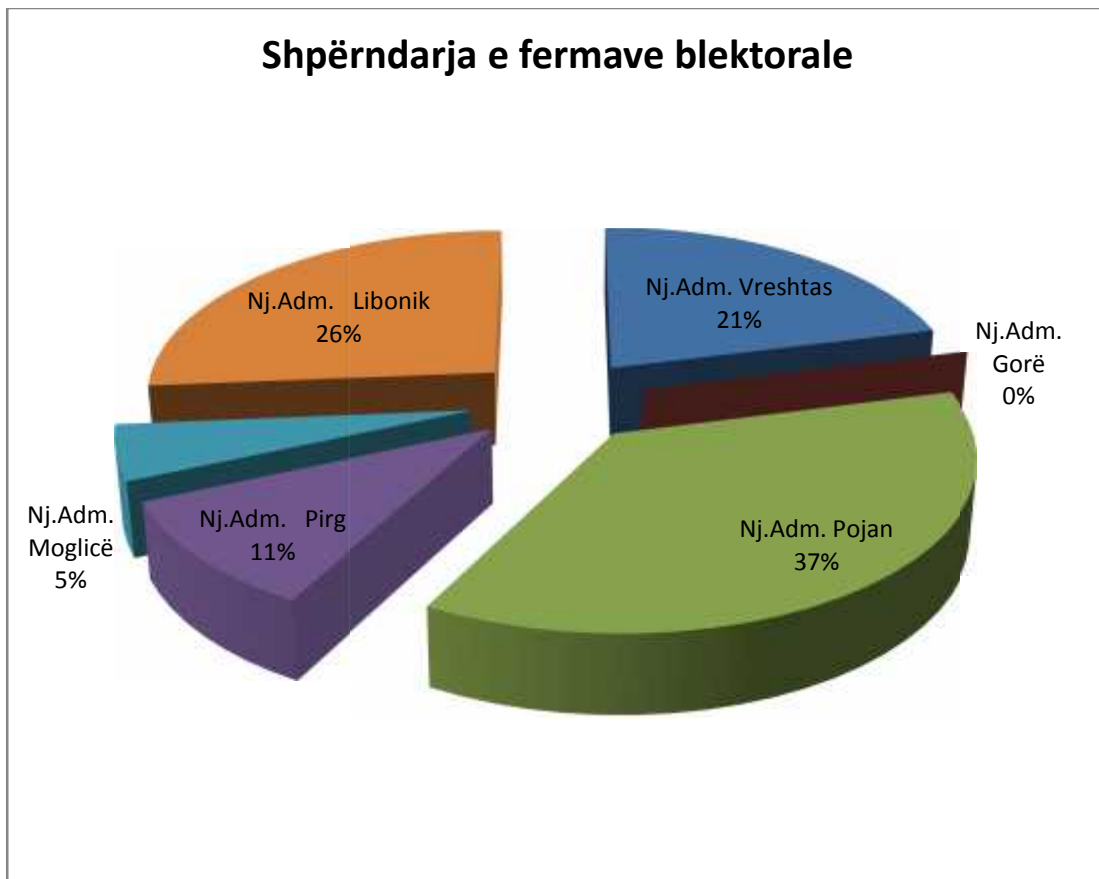

**Nr.Fermave blektorale me mbi 100 krerë të Imta për të gjithë Bashkië Maliq**

Nr.	Bashkia Maliq (ferma gjithësej)	Nj.Adm. Vreshtas	Nj.Adm. Gorë	Nj.Adm. Pojan	Nj.Adm. Pirq	Nj.Adm. Moglicë	Nj.Adm. Libonik	Bashkia Qender
1	146	28	12	14	42	24	20	6

**Nr.Fermave blektorale me mbi 10 krerë gjedhë për të gjithë Bashkië Maliq**

Nr.	Bashkia Maliq (ferma gjithësej)	Nj.Adm. Vreshtas	Nj.Adm. Gorë	Nj.Adm. Pojan	Nj.Adm. Pirg	Nj.Adm. Moglicë	Nj.Adm. Libonik	Bashkia Qender
1	19	4	0	7	2	1	5	0