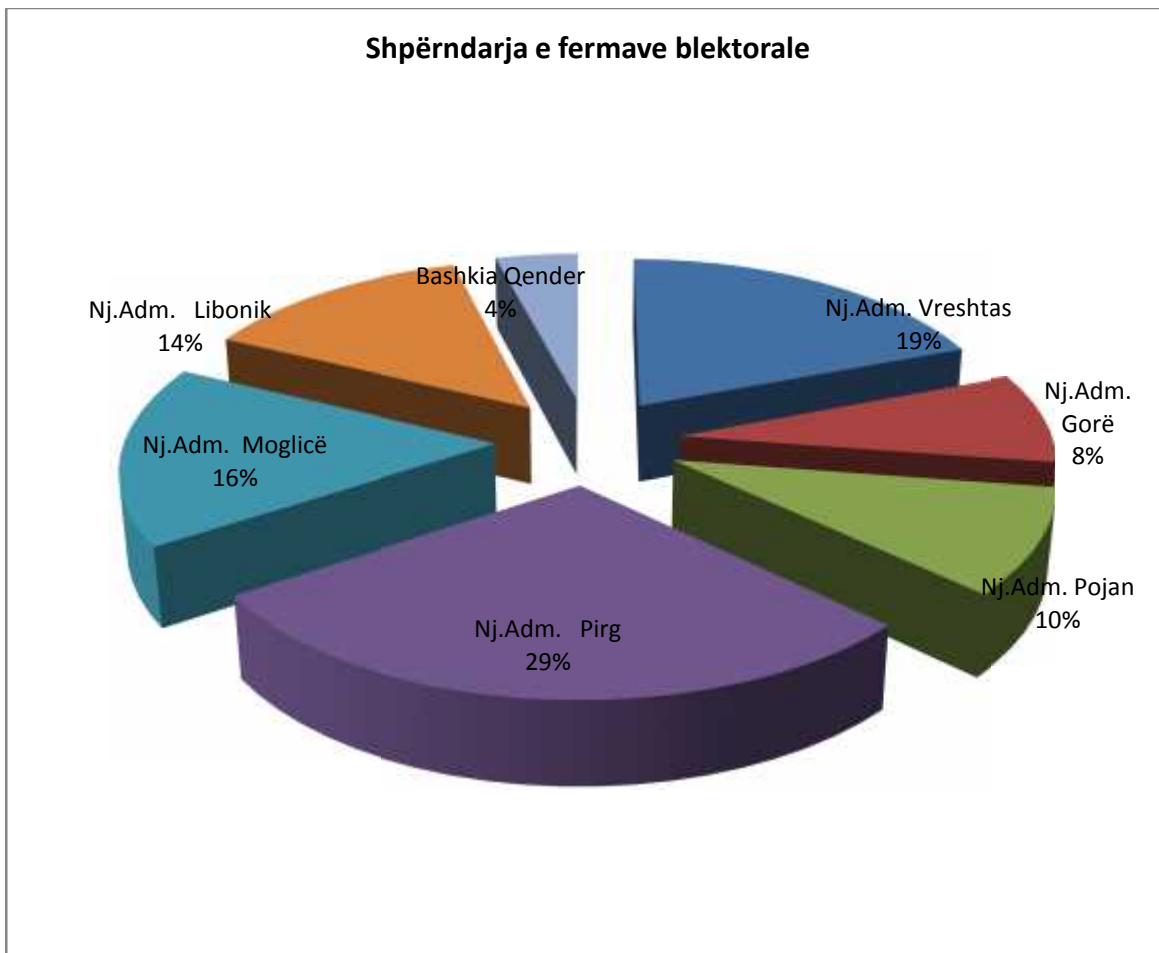

**Nr.Fermave blektorale me mbi 100 krerë të Imta për të gjithë Bashkië Maliq**

Nr.	Bashkia Maliq (ferma gjithësej)	Nj.Adm. Vreshtas	Nj.Adm. Gorë	Nj.Adm. Pojan	Nj.Adm. Pirq	Nj.Adm. Moglicë	Nj.Adm. Libonik	Bashkia Qender
1	146	28	12	14	42	24	20	6

**Nr.Fermave blektorale me mbi 10 krerë gjedhë për të gjithë Bashkië Maliq**

Nr.	Bashkia Maliq (ferma gjithësej)	Nj.Adm. Vreshtas	Nj.Adm. Gorë	Nj.Adm. Pojan	Nj.Adm. Pirg	Nj.Adm. Moglicë	Nj.Adm. Libonik	Bashkia Qender
1	19	4	0	7	2	1	5	0