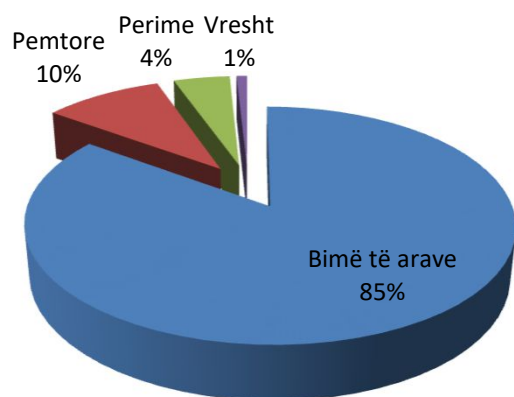

Bashkia Maliq.

Pasqyrë e mbjelljeve për 2017 -tën.

Nr	Njësia Administrative	Sip. Gjithësej e mbjellë në 2017 (ha)	Nga këto : në ha			
			Bimë të arave	Pemtore	Perime	Vresht
1	Bashkia Qender	849	784.7	49	15.3	
2	Gorë	45	29.2	15.8		
3	Libonik	1245	1165	65		15
4	Moglicë	196.1	190.9	5.2		
5	Pirg	2897.44	2276.54	238.1	315.4	67.4
6	Pojan	1874	1394	480		
7	Vreshtas	3517.6	3195	162	152.6	8
8	Shuma	10624.14	9035.34	1015.1	483.3	90.4

Sip bujqësore e kultivuar për 2017

Sip bujqësore e kultivuar për 2017