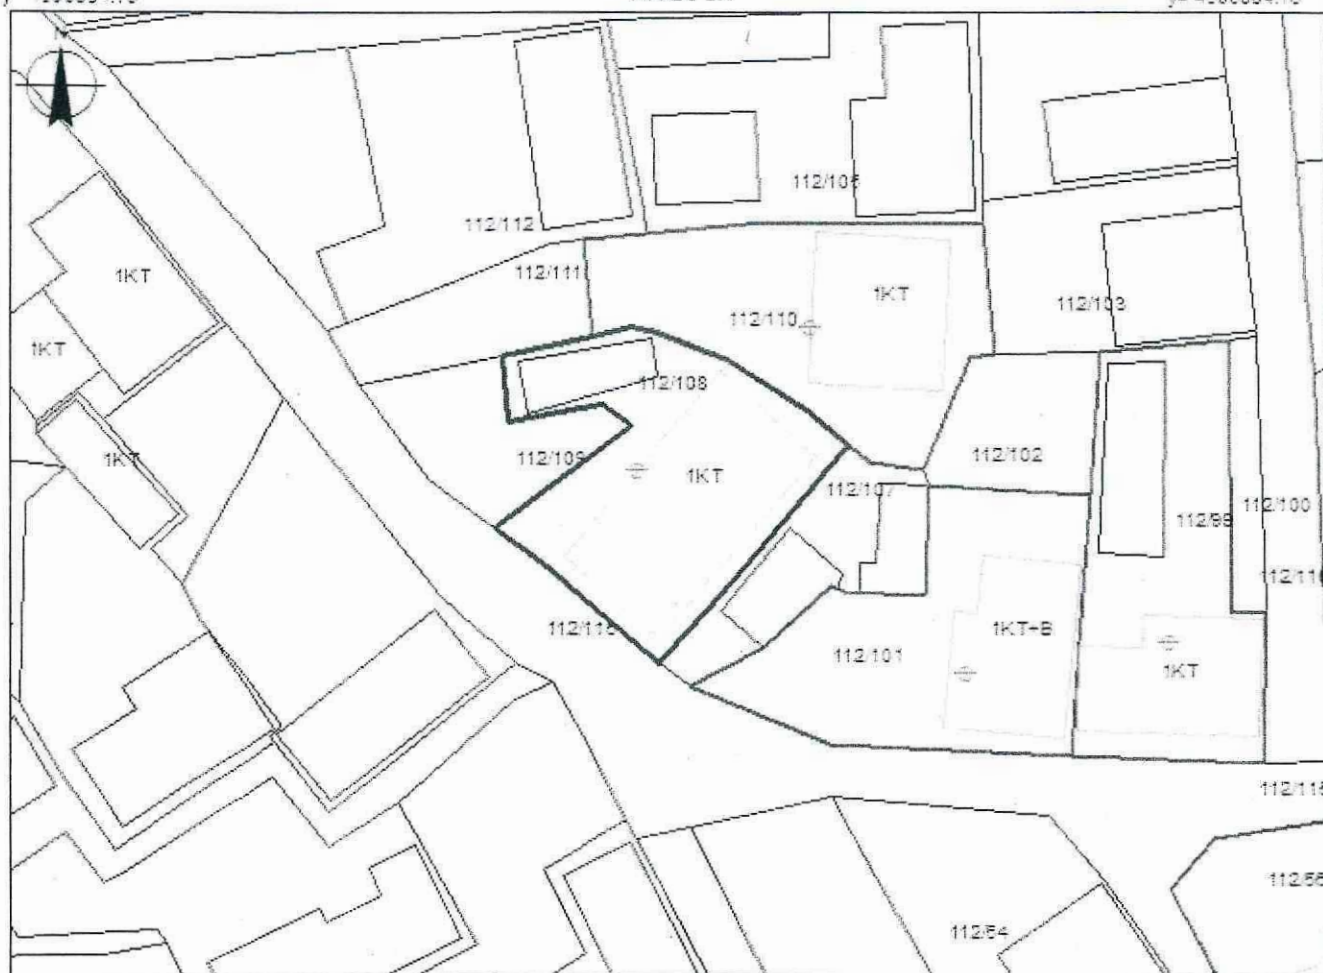

GENPLAN

DREJTORIA E ASHK : KORÇË
QARKU: KORÇË
BASHKIA: MALIQ
ZONA KADASTRALE: 2984
ADRESA E PAsURISË: FSHATI PLASË
INDEKSI I HARTËS: K-34-114-(252-A)
SHKALLA: 1:500
DATA: 22/08/2019

NUMRI UNIK (INDEKSI):
NR. I APLIKIMIT:
NR. PAsURISË: 112/108
SIPËRFAQE E PARCELËS NDËRTIMORE = 306.2
PR. SHTET = 00 PR. E TË TRETËVE = PR. TË VET =
SIPËRFAQE E BAZËS SË NDËRTIMIT = 143.4
POSEDUESI: THANAS JASHAR KORO
emër atesia mbiemër

x= 871478.42
y= 4808084.73

KRGJSH

x= 871888.42
y= 4808084.73

x= 871478.42
y= 4808018.28

Legjenda

x= 871888.42
y= 4808018.28

KUFITARËT:

VERI Nr.Pas 112/111; 112/110
JUG Nr.Pas 112/115
LINDJE Nr.Pas 112/107
PERENDIM Nr.Pas 112/109

- HYRJANË OBJEKT
- OBJEKTI
- PARCELA
- KUFIPARCELE

SEKTORI I HARTOGRAFISË:

SPECIALIST ARK.DENIS QAJA
PËRGJEGJËS

SEKTORI I ÇËSHITJEVE TË PRONËSISË:

SPECIALIST
PËRGJEGJËS ING.ROBERTSHORE

DREJTOR / PËRFAQËSUESI SUBJEKTIT: NADA
emër

BANDILLI
mbiemër

nënshkrimi